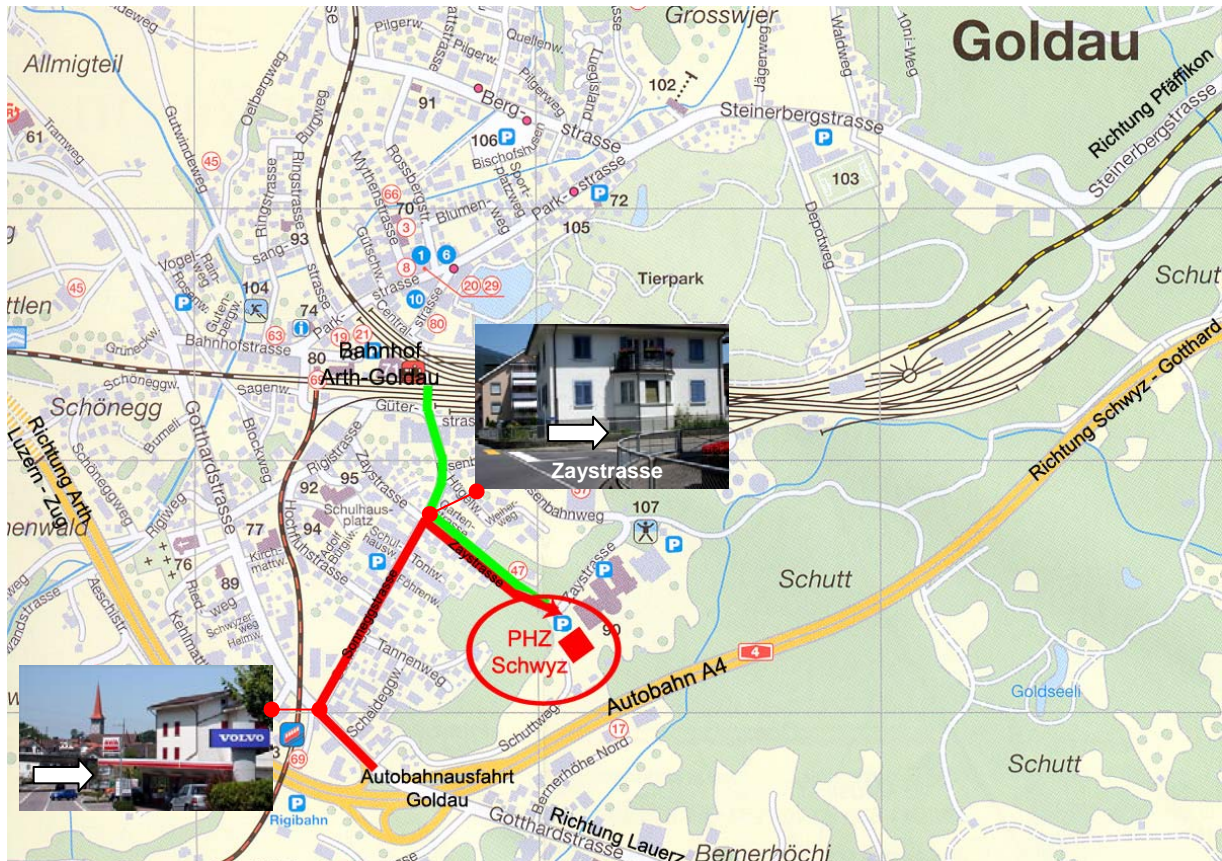

# Lageplan PHZ Schwyz

Die PHZ Schwyz befindet sich in Goldau gleich neben dem Berufsbildungszentrum an der Zaystr. 42.

## Anfahrt mit Auto

Sie erreichen uns mit dem Auto von der Autobahn A4 und fahren nach der Autobahnausfahrt "Goldau" zunächst in Richtung Arth. Bereits 100m nach der Autobahnausfahrt führt gleich nach der Volvo-Garage (bzw. Avia-Tankstelle) die Sonneggstrasse rechts weg (Achtung 30er Zone!). Nach ca. 300m biegen Sie rechts in die Zaystrasse und erreichen nach 200m oben rechts beim Waldrand die PHZ Schwyz (rot markiert).

Bei der PHZ Schwyz stehen 192 gebührenpflichtige Parkplätze zur Verfügung.

## Mit dem öffentlichen Verkehr

Vom Bahnhof Arth-Goldau können Sie die Unterführung benutzen und nehmen dann den Weg Richtung Oberdorf. Ein max. 10-minütiger Fussweg führt Sie über die Sonnegg- und Zaystrasse zur PHZ Schwyz (hellgrün eingezeichneter Weg).